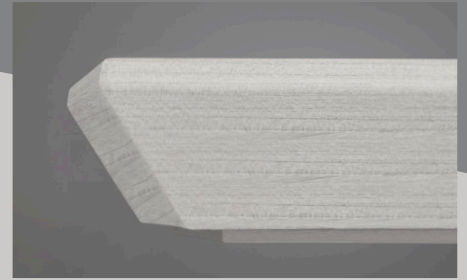

Shaker Crown w/heel