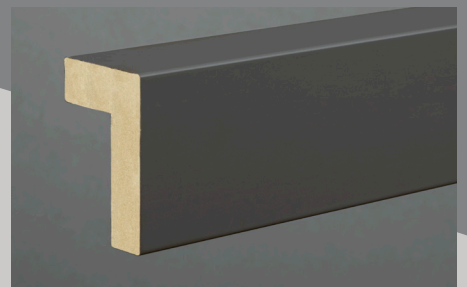

Light Rail w/heel