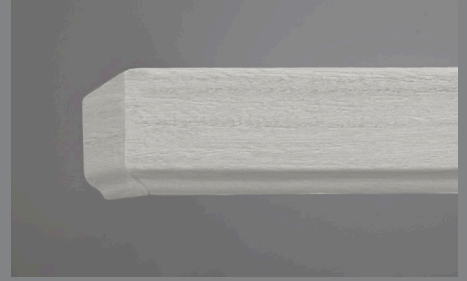

D.F.: Avalon Slab C: Bright White

Veracruz 225

D.F.: Veracruz 225 C: Bright White

Veracruz 275

D.F.: Veracruz 225 C: Bright White

Moulding Options

Baseboard

Cove Crown w/heel