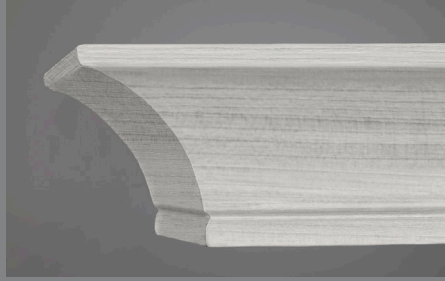

D.F.: Avalon Slab C: Bright White

Veracruz 225

D.F.: Veracruz 225 C: Bright White

Veracruz 275

D.F.: Veracruz 225 C: Bright White

Moulding Options

Baseboard

Cove Crown w/heel